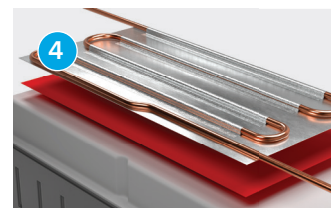

Pour chaque appareil

Découvrez les nombreuses façons dont les rubans adhésifs tesa® peuvent améliorer les designs, faciliter l'efficacité de la production et assurer un transport sécurisé des appareils électroménagers. N'hésitez pas à nous contacter pour nous faire part de vos besoins spécifiques afin que nous trouvions une solution sur mesure.

Fixation d'écrans
→ tesa® 6293x

Fixation de verres décoratifs
→ tesa® ACXplus 707x ou
tesa® ACXplus 705x

Fixation de condenseurs
→ tesa® 60630 ou
tesa® 60632

Fixation d'évaporateurs
→ tesa® 4943 ou
tesa® 5157x