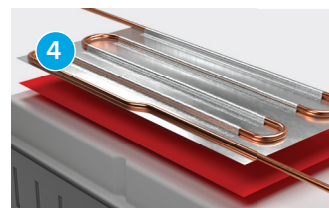

Für jedes Haushaltsgerät

Entdecken Sie die vielen Möglichkeiten, wie tesa® Klebebänder das Design verbessern, die Produktionseffizienz steigern und den sicheren Transport von Haushaltsgeräten gewährleisten können. Bitte kontaktieren Sie uns mit Ihren spezifischen Anforderungen, um eine maßgeschneiderte Lösung zu finden.

Befestigung von Bildschirmen
→ tesa® 6293x

Montage dekorativer Glasplatten
→ tesa® ACXplus 707x oder
tesa® ACXplus 705x

Kleben von Kühlleitungen
→ tesa® 60630 oder
tesa® 60632

Verklebung von Verdampfern
→ tesa® 4943 oder
tesa® 5157x