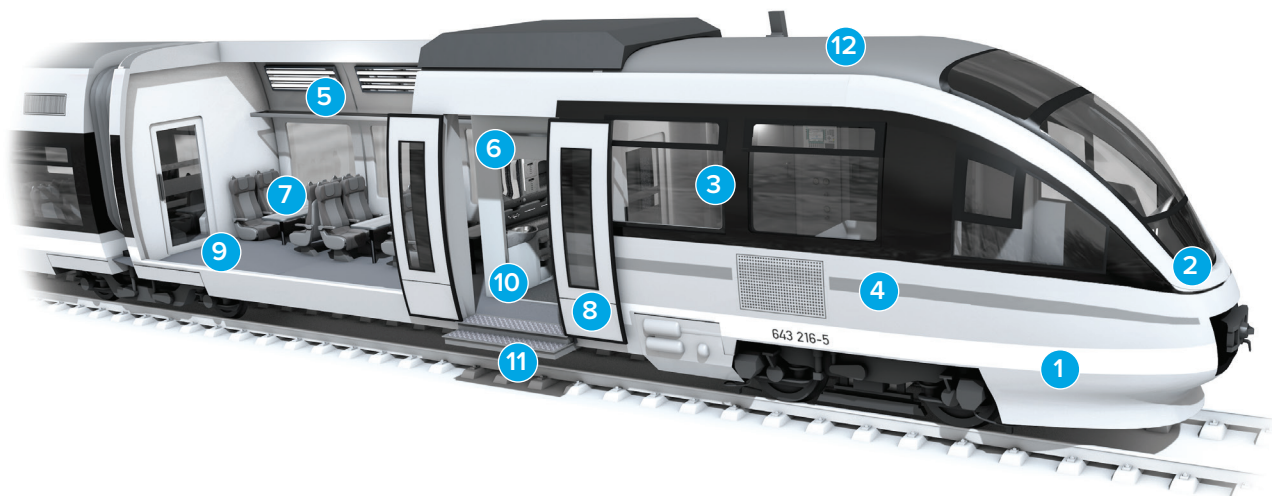

# Mobilität auf der Schiene

tesa® bietet ein breites Sortiment an speziell entwickelten Klebebändern, die die Applikationsanforderungen von Schienenfahrzeugen weltweit effektiv erfüllen. Das Ergebnis ist ein Sortiment aus Klebebändern, Linern und Trägern, das maßgeschneiderte Klebebandlösungen für die unterschiedlichsten Branchen bietet.

**1**  
Abdecken gerader Linien  
→ tesa® 4334

**2**  
Abdecken von feinen Kurven  
→ tesa® 4174

**3**  
Abdecken um Fensterdichtungen  
→ tesa® 4174

**4**  
Großflächiges Abdecken  
→ tesa® 4378

**5**  
Permanentverklebung  
→ tesa® 707x