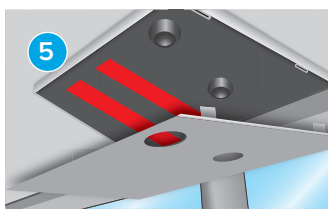

La mobilité sur les rails

tesa® propose une large gamme de rubans adhésifs spécialement développés pour répondre efficacement aux exigences d'application de l'industrie ferroviaire dans le monde entier. Le résultat : un assortiment d'adhésifs, de protecteurs et de supports offrant des solutions de fixation personnalisées pour un large éventail d'activités.

Masquage rectiligne
→ tesa® 4334

Masquage de lignes fines incurvées
→ tesa® 4174

Masquage pour processus d'étanchéité
→ tesa® 4174

Masquage de grandes surfaces
→ tesa® 4378

Fixation permanente
→ tesa® 707x