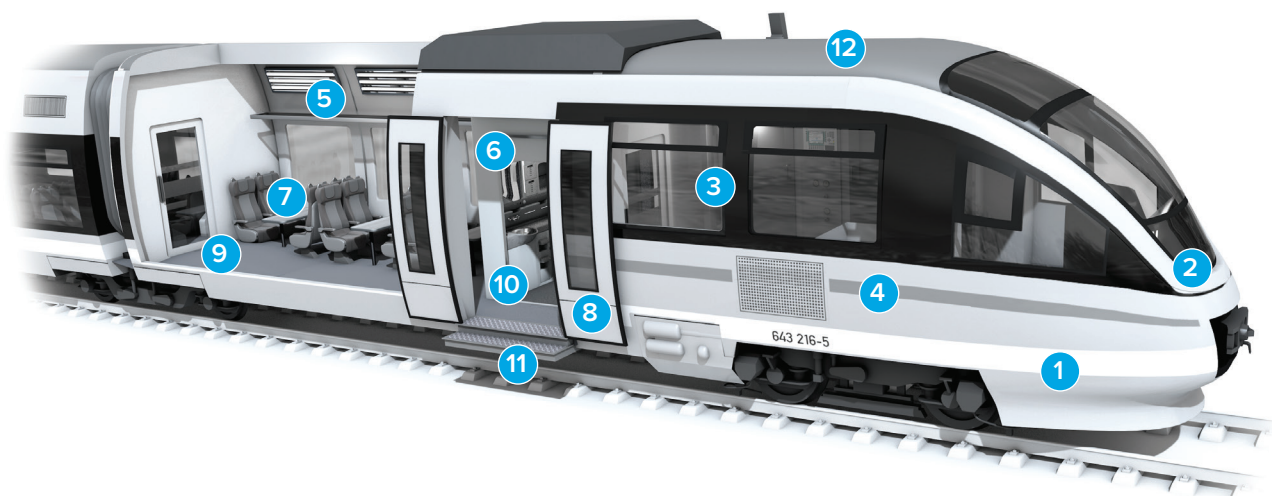

La mobilité sur les rails

tesa® propose une large gamme de rubans adhésifs spécialement développés pour répondre efficacement aux exigences d'application de l'industrie ferroviaire dans le monde entier. Le résultat : un assortiment d'adhésifs, de protecteurs et de supports offrant des solutions de fixation personnalisées pour un large éventail d'activités.