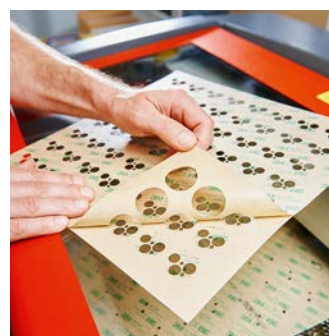

PARC DE MACHINES

UNE INFRASTRUCTURE PERFORMANTE

De nombreuses exigences de clients ne peuvent être couvertes par des produits standards – que ce soit avec des rubans adhésifs ou des abrasifs. Dans ce cas, une fabrication personnalisée du produit est la solution.

IBZ dispose d'un parc de machines modernes pour la fabrication de pièces estampées dans des rubans adhésifs. Les formes et les tailles sont pratiquement illimitées, alors nous n'hésitons pas à fabriquer des micro-pièces qui sont utilisés avec succès, par exemple dans l'industrie horlogère. Du prototype à la grande série, nous produisons rapidement et à moindre coût.

Si vous avez besoin d'abrasifs spéciaux ou de systèmes auto-agrippants, nous vous offrons des conseils et une aide pratique. Nous fabriquons des bandes abrasives sur mesure et étampons n'importe quel abrasif dans n'importe quelles formes et dimensions.