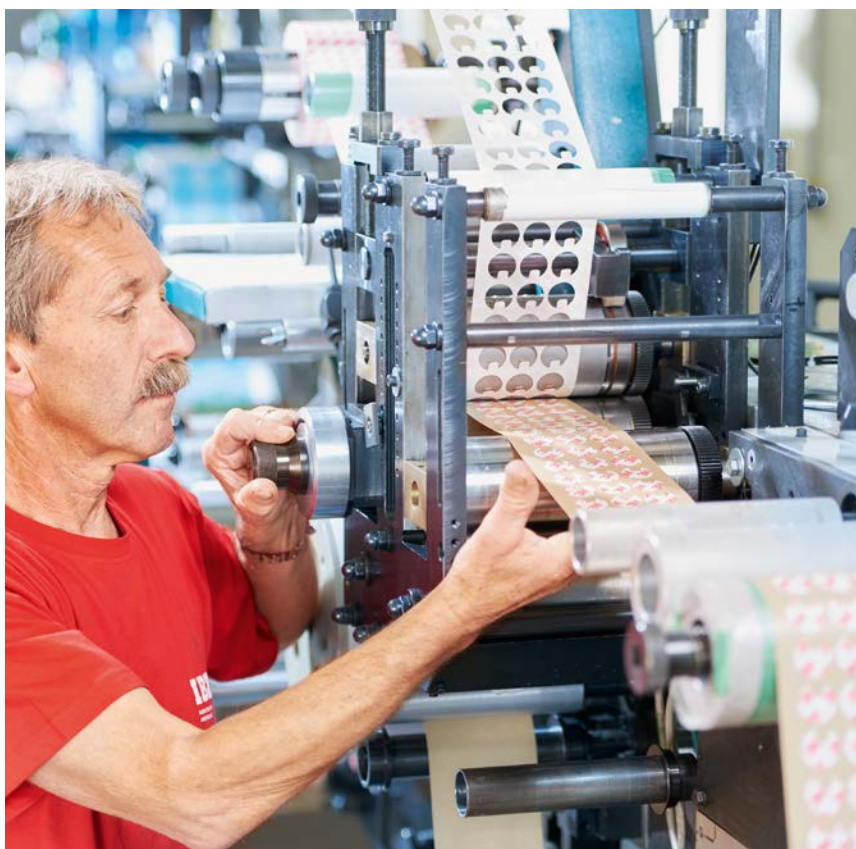

IBZ fournit des abrasifs de toutes les marques connues. La plupart des produits que nous proposons sont en stock. En outre, nous fabriquons rapidement et à moindre coût des

bandes abrasives sur mesure – en longueur, largeur et grosseur de grains. Autre possibilité, l'étampage d'abrasifs selon vos spécifications et besoins précis.

L'estime que l'on porte
aux collaborateurs
se manifeste aussi par
la manière dont on
les protège.

PROTECTION AU TRAVAIL

UNE PROTECTION OPTIMALE EST PAYANTE

IBZ est un grand fournisseur de produits de protection pour les voies respiratoires, les yeux, la tête, l'ouïe ainsi que des combinaisons et des gants. Nos produits offrent un maximum de sécurité, un grand confort, une grande facilité d'utilisation avec un non moins design moderne. Ils répondent aux standards

PARC DE MACHINES

UNE INFRASTRUCTURE PERFORMANTE

De nombreuses exigences de clients ne peuvent être couvertes par des produits standards – que ce soit avec des rubans adhésifs ou des abrasifs. Dans ce cas, une fabrication personnalisée du produit est la solution.